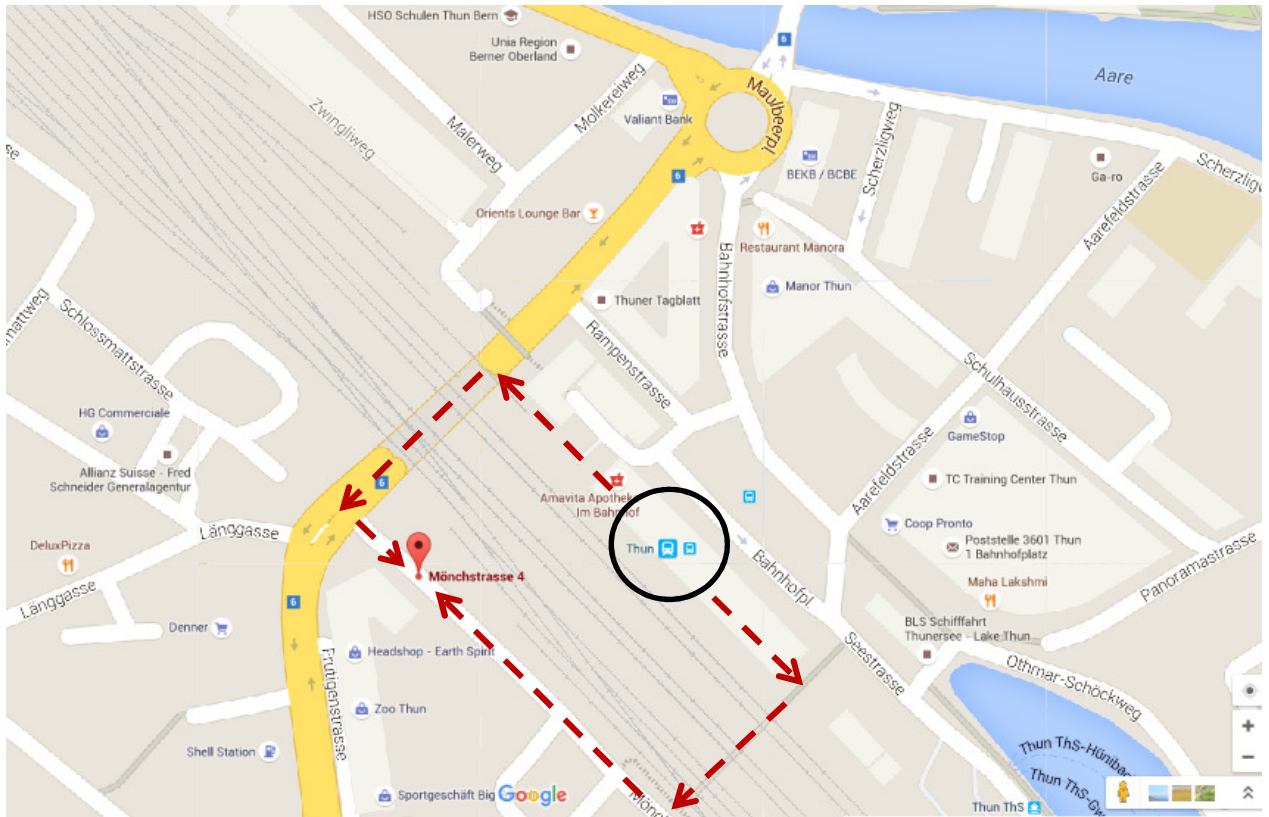

Neue Adresse

RAV Thun
Mönchstrasse 4
3600 Thun
031 636 34 60
rav.thun@vol.be.ch
www.be.ch/rav

Einen **Lageplan** des neuen RAV Thun respektive eine **Wegbeschreibung** vom Hauptbahnhof Thun finden Sie auf der nächsten Seite dieses Schreibens.

Ich danke Ihnen für die Kenntnisnahme.

Freundliche Grüsse

beco

RAV Thun

Marc Gugl
Leiter RAV

Lageplan RAV Thun (Mönchstrasse 4, 3600 Thun)

Anreise via Hauptbahnhof Thun

- **Anreise mit der Bahn / dem Bus via Hauptbahnhof Thun: Treppe/Bahnofsunterführung ab den Gleisen**
- **Gehzeit ab Bahnhof Thun ca. 2 Minuten**
- **Öffentliche gebührenpflichtige Parkplätze stehen zur Verfügung**